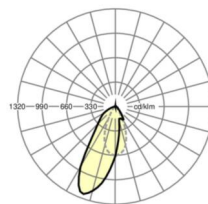

параметры

номер заказа	19457006100
код EAN	4020863409839
номер таможенного тарифа	94051190
Знак прохождения контроля	IP 64, класс защиты I, ENEC10 VDE, F, D, HACCP DIN10500/Food/IFS-пригодность для применения/BRC, Indoor, CE
Степень ударопрочности IK	IK03 (-20°C bis 35°C)
Температура окружающей среды	та -20°C в 35°C
Особые свойства	Готовность к IoT «Ready for IoT»
Гарантийный срок	5 лет
Государственные программы поддержки	BEG - государственные субсидии для энергосберегающих зданий (действительна только для Германии)

электротехника

Балласт	Электронный драйвер DALI2 (1 штука)
Мощность системы	53W
сетевое напряжение	230V/50Hz
автоматический предохранитель (пусковой ток)	13 штук/B10, 21 штук/B16, 21 штук/C10, 35 штук/C16
класс энергосбережения/Источник света	E

Оптика

Оснастка	LED, цветопередача/оттенок света CRI ≥ 80 / 3000K
Допуск для координаты цветности (MacAdam)	3SDCM
Фотобиологическая безопасность (светильник)	RG1
Номинальный световой поток	7570lm
Срок службы LED	50000h L80/B10 (Tq 35°C)
светоотдача светильников	143lm/W
Угол излучения	20°
UGR поп./вдоль	17.9 / 21.2

DEEP-LINK

<https://www.regiolum.de/ru/article/19457006100>

Ссылка	LED 8000lm 830
ηLB	100 %
Φ ↓/↑	98 % / 2 %
UGR поп./вдоль	17.9 / 21.2