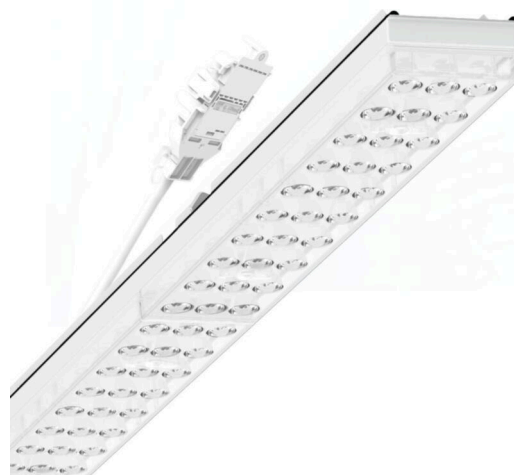

прибородержатель переменный IP 64 - Individual.Lens.Optic - прямой несимметричный свет - без видимых стыков

Ламподержатель из оцинкованного стального профиля; слой цинка в сочетании с лаком на полиэфирной смоле хорошо защищает от коррозии; крепление без инструментов, с помощью встроенных нажимных затворов, защита от кражи. Встроенные пластиковые торцы с уплотнительными краями и одно замкнутое уплотнение вокруг, для несущей шины классов защиты до IP64. Для установки на трековом шинпроводе справа или слева, может позиционироваться по-разному. Цвет корпуса белый стандартный для электротехники RAL 9016; Прямое несимметричное излучение, распределение света посредством линзы «Individual.Lens.Optic» из пластика ПММА. Оптика отдельных линз с прозрачным уплотнением делает сборку и установку предельно удобными, а плоскость легко чистится. Тройные ряды из отдельных линз и лампы-прибородержатели, идеально согласованные между собой, обеспечивают цельный вид без стыков и неравномерностей. Подключение к электросети через присоединительный провод длиной 1 м для свободного позиционирования ламподержателя в световой полосе и 5-полюсную втычную деталь для быстрой сборки со свободным выбором фаз. Сменные блоки, позволяющие легко модернизировать освещение, существенно продлевают срок службы всей осветительной установки.

DEEP-LINK

<https://www.regiolum.de/ru/article/19457006100>

Ссылка	LED 8000lm 830
ηLB	100 %
Φ ↓/↑	98 % / 2 %
UGR поп./вдоль	17.9 / 21.2

Механика

цвет корпуса	белый стандартный для электротехники RAL 9016
размеры (LxWxH/DxH)	1531mm x 55mm x 37mm
вес (нетто)	2kg
Вид монтажа	сборка трековых систем, световая структура

размеры

L	1531 mm	Длина
В	55 mm	Ширина
Н	37 mm	Высота